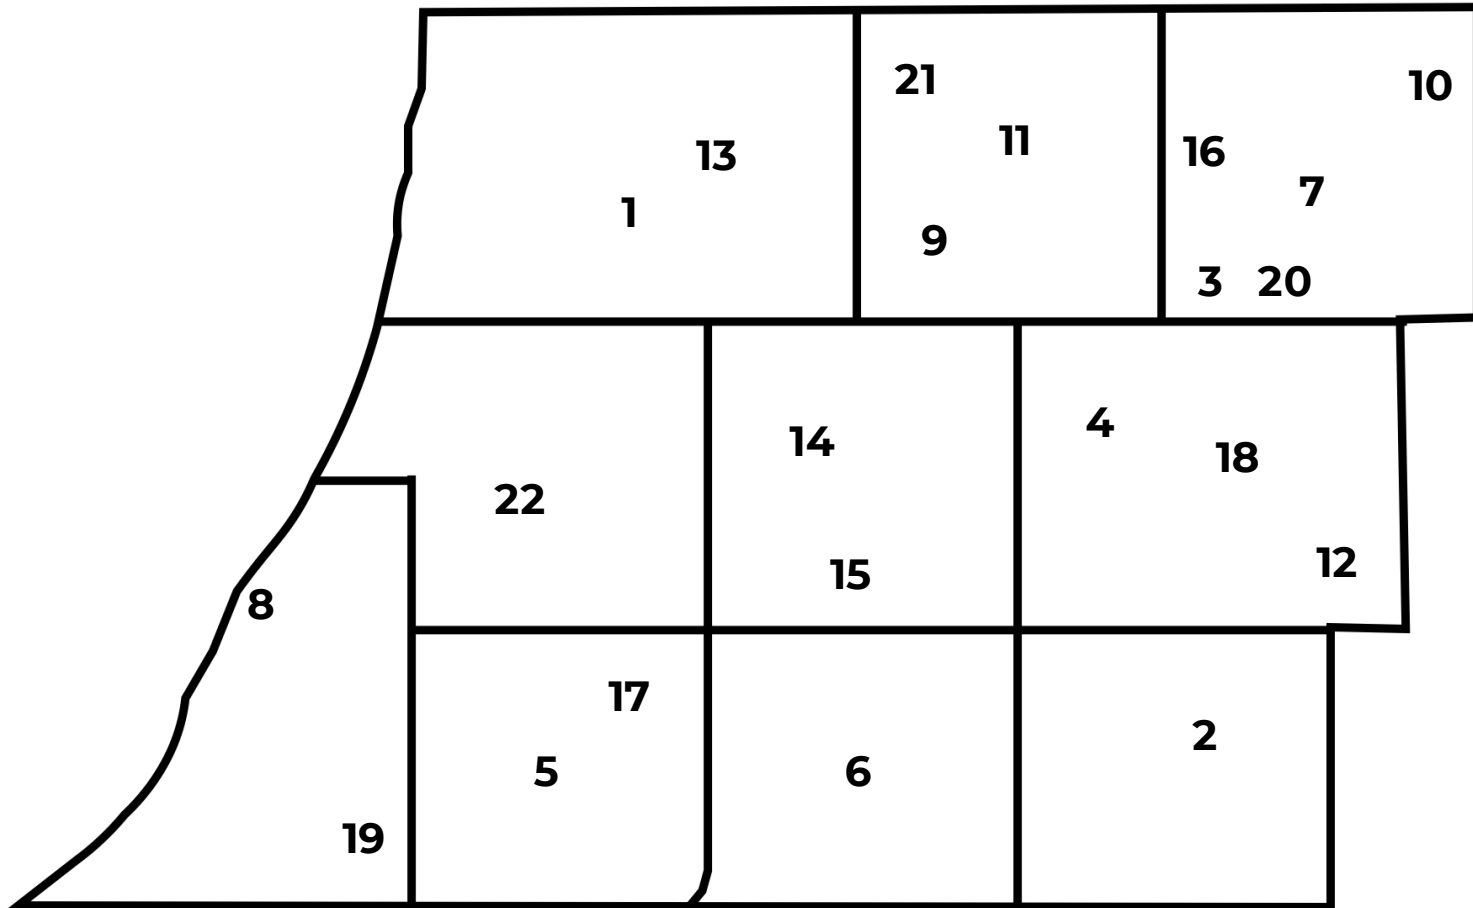

REGION 1 FFA CHAPTERS

1. Allegan Tech Center
2. Branch Area Careers Center
3. Bellevue
4. Calhoun Area Technical Center
5. Cassopolis
6. Centreville
7. Charlotte
8. Countryside
9. Delton Kellogg
10. Eaton RESA - Potter Park Zoo
11. Hastings
12. Homer
13. Hopkins
14. Kalamazoo Nature Center
15. Kalamazoo RESA South/Vicksburg
16. Maple Valley
17. Marcellus
18. Marshall
19. Niles
20. Olivet
21. Thornapple Kellogg
22. Van Buren Technical Center